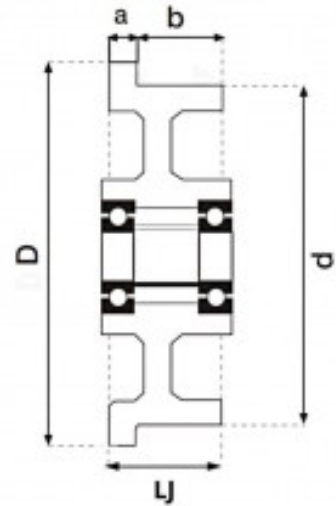

## Fiche produit

Roue Fonte "Wagonnet" Diametre 105/125 x 27, Roulements A Billes Diametre 15, Charge 250 Kg

Référence 223953/DEC

### Description du produit :

- Diamètre de la bande de roulement (d) : 105
- Diamètre extérieur (D) : 125
- Largeur totale de la roue (Lj) : 27
- Largeur de la bande de roulement (b) : 20
- Épaisseur du boudin (a) : 7

Type de bandage: Fonte

Couleur du bandage: Gris

Diametre (mm): 105/125

Type de roulement: Roulements a billes

Charge (Kg): 250

Largeur de la bande de roulement (mm): 20

Diametre de l'alesage (mm): 15

Longueur du moyeu (mm): 27

### Description brève du produit :

- Corps fonte
- Spécialement adapté pour une utilisation sur des rails