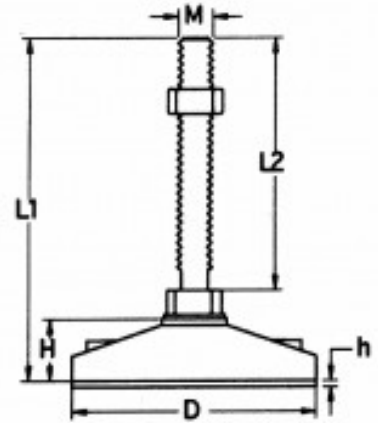

## Fiche produit

Pied de Stabilisation Reglable Fixe, Vis Inox M 10 x 43, Charge 400 Kg

Référence 702905I

### Description du produit :

- $D = 50$
- $H = 19$
- $h = 3$
- $M = 10$
- $L1 = 72$
- $L2 = 43$

Charge (Kg): 400

Hauteur totale (mm): 72

Diametre de la tige (mm): 10

Longueur de la tige (mm): 43

Page catalogue: 140

### Description brève du produit :

- Vis acier inoxydable
- Embase polyamide