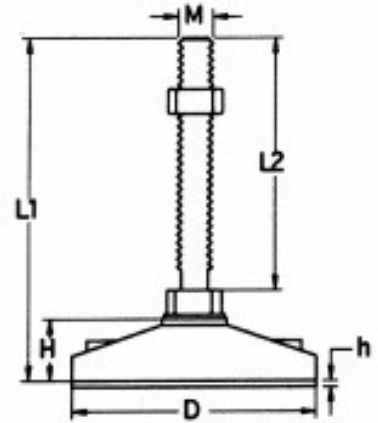

Fiche produit

Pied de Stabilisation Reglable Fixe, Vis Inox M 12 x 80, Charge 1 700 Kg

Référence 702920I

Description du produit :

- $D = 60$
- $H = 20$
- $h = 3$
- $M = 12$
- $L1 = 112$
- $L2 = 80$

Charge (Kg): 1700

Hauteur totale (mm): 112

Diametre de la tige (mm): 12

Longueur de la tige (mm): 80

Page catalogue: 140

Description brève du produit :

- Vis acier inoxydable
- Embase polyamide