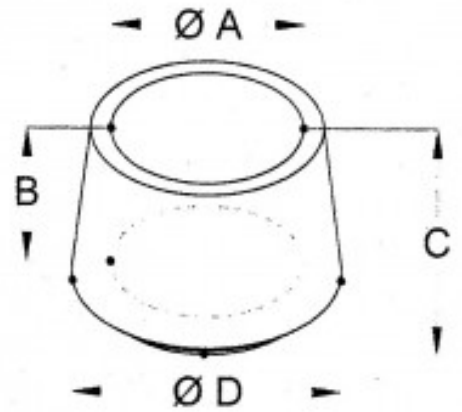

Fiche produit

Embout Caoutchouc Couvrant Pour Tube Diametre 10

Référence 37110

Description du produit :

Diametre interieur (A) (mm): 10
Diametre exterieur (D) (mm): 18
Hauteur (B) (mm): 15
Hauteur totale (C) (mm): 21
Page catalogue: 137