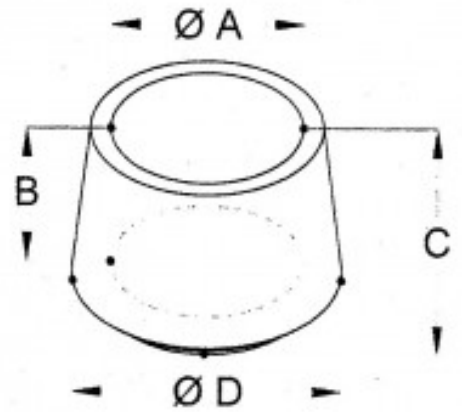

## Fiche produit

Embout Caoutchouc Couvrant Pour Tube Diametre 10

Référence 37110

### Description du produit :

Diametre interieur (A) (mm): 10  
Diametre exterieur (D) (mm): 18  
Hauteur (B) (mm): 15  
Hauteur totale (C) (mm): 21  
Page catalogue: 137