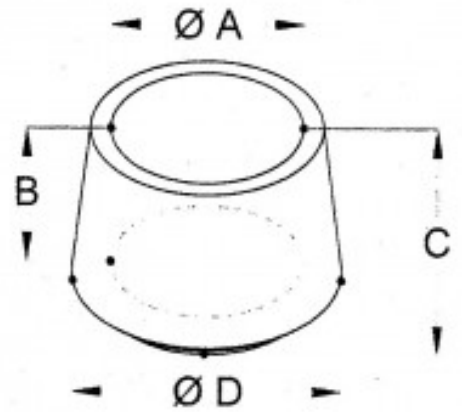

## Fiche produit

Embout Caoutchouc Couvrant Pour Tube Diametre 12

Référence 37112

### Description du produit :

Diametre interieur (A) (mm): 12  
Diametre exterieur (D) (mm): 20  
Hauteur (B) (mm): 16  
Hauteur totale (C) (mm): 22  
Page catalogue: 137