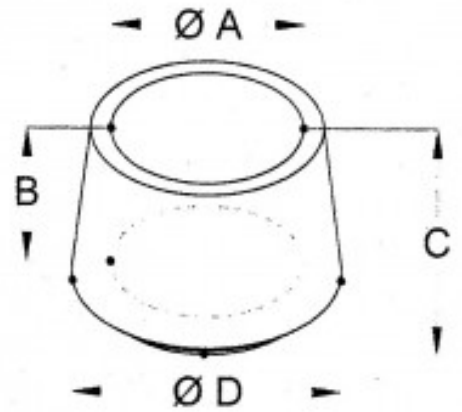

Fiche produit

Embout Caoutchouc Couvrant Pour Tube Diametre 12

Référence 37112

Description du produit :

Diametre interieur (A) (mm): 12
Diametre exterieur (D) (mm): 20
Hauteur (B) (mm): 16
Hauteur totale (C) (mm): 22
Page catalogue: 137