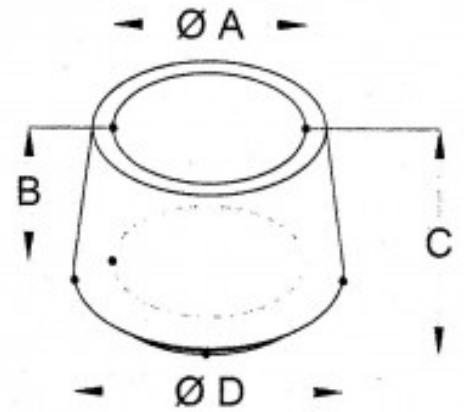

Fiche produit

Embout Caoutchouc Couvrant Pour Tube Diametre 14

Référence 37114

Description du produit :

Diametre interieur (A) (mm): 14
Diametre exterieur (D) (mm): 22
Hauteur (B) (mm): 16
Hauteur totale (C) (mm): 22
Page catalogue: 137