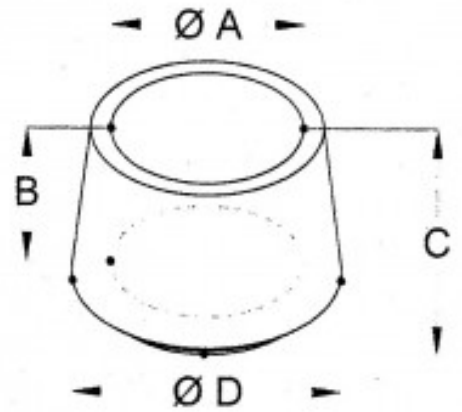

## Fiche produit

Embout Caoutchouc Couvrant Pour Tube Diametre 16

Référence 37116

### Description du produit :

Diametre interieur (A) (mm): 16  
Diametre exterieur (D) (mm): 25  
Hauteur (B) (mm): 18  
Hauteur totale (C) (mm): 25  
Page catalogue: 137