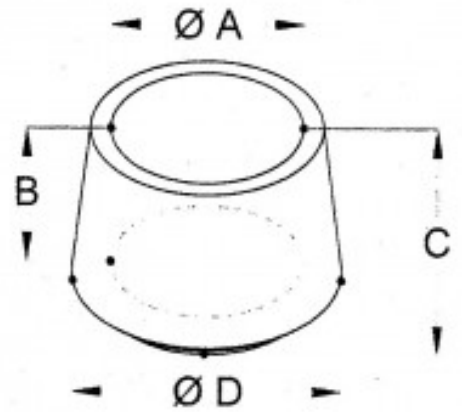

Fiche produit

Embout Caoutchouc Couvrant Pour Tube Diametre 18

Référence 37118

Description du produit :

Diametre interieur (A) (mm): 18
Diametre exterieur (D) (mm): 26
Hauteur (B) (mm): 18
Hauteur totale (C) (mm): 25
Page catalogue: 137