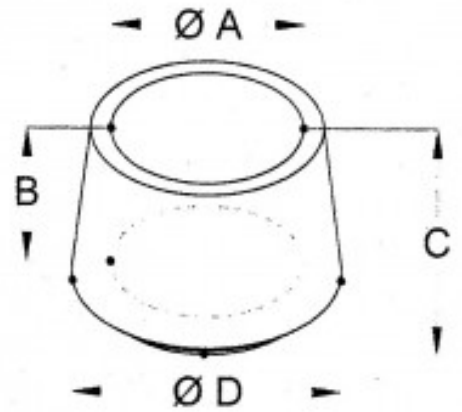

Fiche produit

Embout Caoutchouc Noir Couvrant Pour Tube Diametre 22

Référence 37122

Description du produit :

Diametre interieur (A) (mm): 22
Diametre exterieur (D) (mm): 30
Hauteur (B) (mm): 20
Hauteur totale (C) (mm): 28
Page catalogue: 137