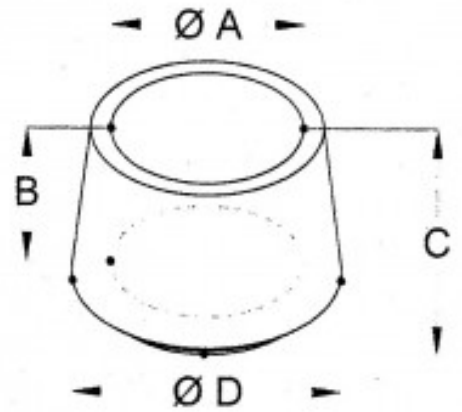

## Fiche produit

Embout Caoutchouc Couvrant Pour Tube Diametre 25

Référence 37125

### Description du produit :

Diametre interieur (A) (mm): 25  
Diametre exterieur (D) (mm): 33  
Hauteur (B) (mm): 20  
Hauteur totale (C) (mm): 29  
Page catalogue: 137