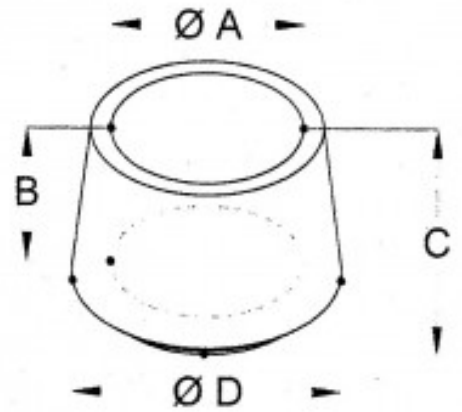

Fiche produit

Embout Caoutchouc Couvrant Pour Tube Diametre 25

Référence 37125

Description du produit :

Diametre interieur (A) (mm): 25
Diametre exterieur (D) (mm): 33
Hauteur (B) (mm): 20
Hauteur totale (C) (mm): 29
Page catalogue: 137