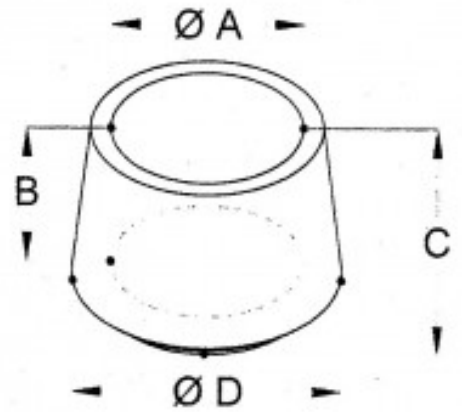

Fiche produit

Embout Caoutchouc Couvrant Pour Tube Diametre 30

Référence 37130

Description du produit :

Diametre interieur (A) (mm): 30
Diametre exterieur (D) (mm): 43
Hauteur (B) (mm): 28
Hauteur totale (C) (mm): 41
Page catalogue: 137