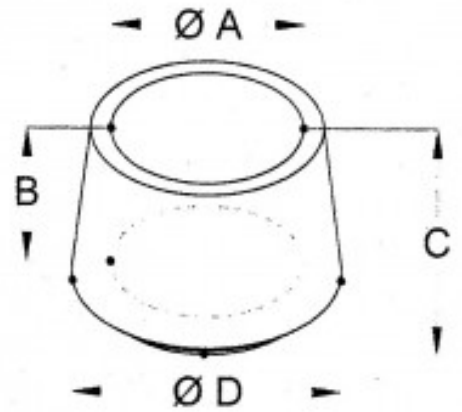

## Fiche produit

Embout Caoutchouc Couvrant Pour Tube Diametre 30

Référence 37130

### Description du produit :

Diametre interieur (A) (mm): 30  
Diametre exterieur (D) (mm): 43  
Hauteur (B) (mm): 28  
Hauteur totale (C) (mm): 41  
Page catalogue: 137