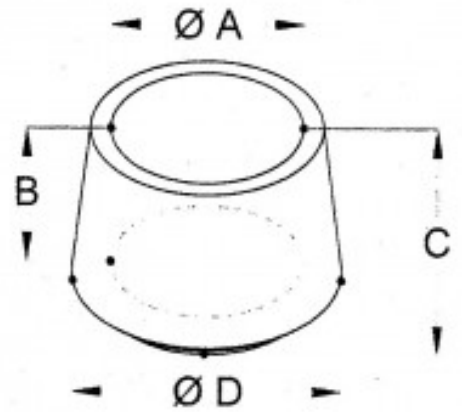

## Fiche produit

Embout Caoutchouc Couvrant Pour Tube Diametre 32

Référence 37132

### Description du produit :

Diametre interieur (A) (mm): 32  
Diametre exterieur (D) (mm): 43  
Hauteur (B) (mm): 33  
Hauteur totale (C) (mm): 41  
Page catalogue: 137