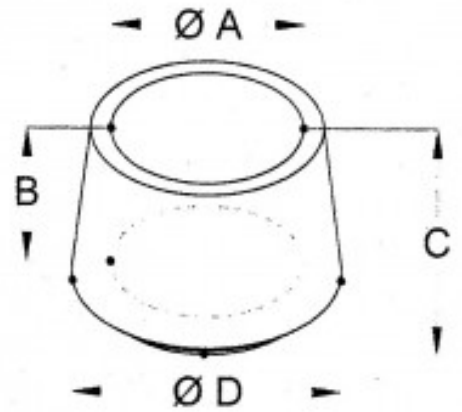

Fiche produit

Embout Caoutchouc Couvrant Pour Tube Diametre 32

Référence 37132

Description du produit :

Diametre interieur (A) (mm): 32
Diametre exterieur (D) (mm): 43
Hauteur (B) (mm): 33
Hauteur totale (C) (mm): 41
Page catalogue: 137