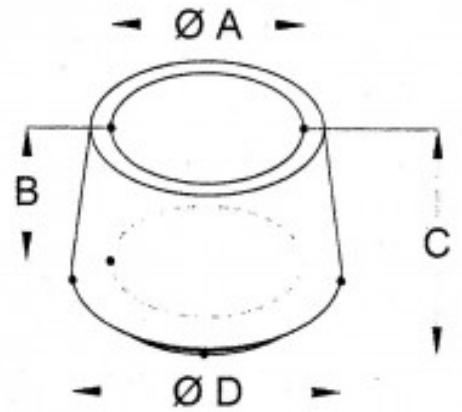

Fiche produit

Embout Caoutchouc Couvrant Pour Tube Diametre 40

Référence 37140

Description du produit :

Diametre interieur (A) (mm): 40
Diametre exterieur (D) (mm): 48
Hauteur (B) (mm): 21
Hauteur totale (C) (mm): 26
Page catalogue: 137