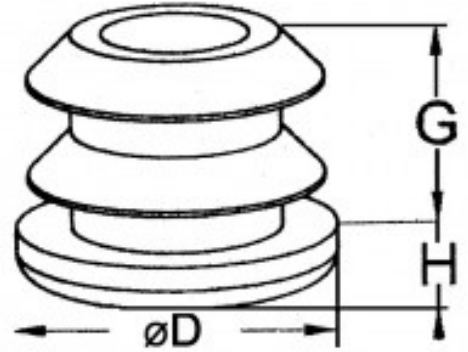

Fiche produit

Embout Plastique Entrant Pour Tube Diametre 16

Référence 37416

Description du produit :

Dimension extérieure du tube ($\varnothing D$) (mm): 16

Hauteur (H) (mm): 4

Hauteur entrant (G) (mm): 8

Page catalogue: 136