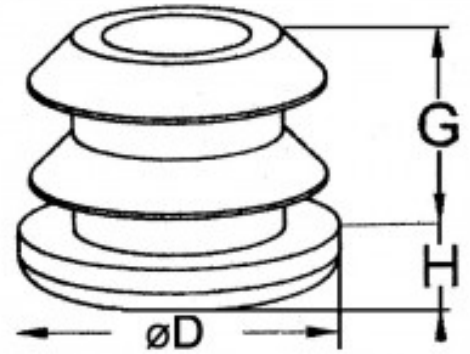

## Fiche produit

Embout Plastique Entrant Pour Tube Diametre 18

Référence 37418

### Description du produit :

Dimension extérieure du tube ( $\varnothing D$ ) (mm): 18

Hauteur (H) (mm): 5

Hauteur entrant (G) (mm): 11

Page catalogue: 136