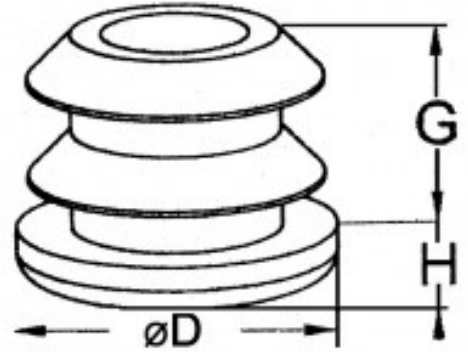

Fiche produit

Embout Plastique Entrant Pour Tube Diametre 20

Référence 37420

Description du produit :

Dimension extérieure du tube ($\varnothing D$) (mm): 20

Hauteur (H) (mm): 5

Hauteur entrant (G) (mm): 15

Page catalogue: 136

Description brève du produit :