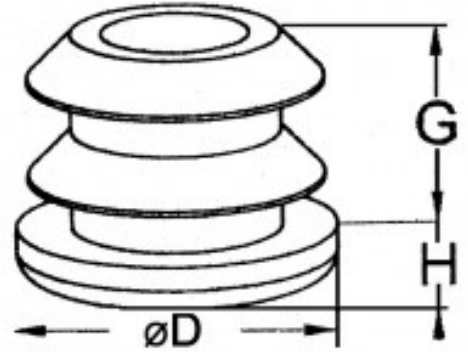

Fiche produit

Embout Plastique Entrant Pour Tube Diametre 22

Référence 37422

Description du produit :

Dimension extérieure du tube ($\varnothing D$) (mm): 22

Hauteur (H) (mm): 5

Hauteur entrant (G) (mm): 15

Page catalogue: 136

Description brève du produit :