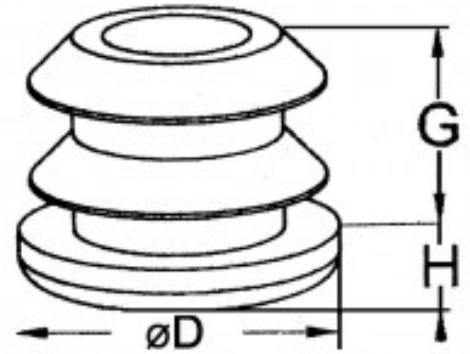

Fiche produit

Embout Plastique Entrant Pour Tube Diametre 25

Référence 37425

Description du produit :

Dimension extérieure du tube ($\varnothing D$) (mm): 25

Hauteur (H) (mm): 5

Hauteur entrant (G) (mm): 15

Page catalogue: 136

Description brève du produit :