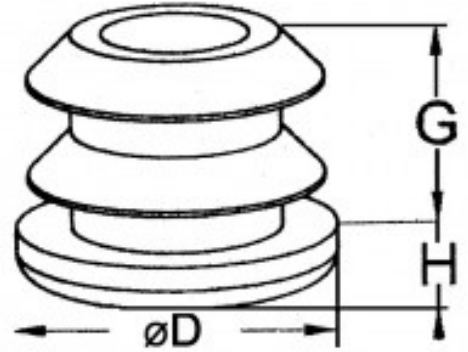

Fiche produit

Embout Plastique Entrant Pour Tube Diametre 25

Référence 37425

Description du produit :

Dimension extérieure du tube ($\varnothing D$) (mm): 25

Hauteur (H) (mm): 5

Hauteur entrant (G) (mm): 15

Page catalogue: 136

Description brève du produit :