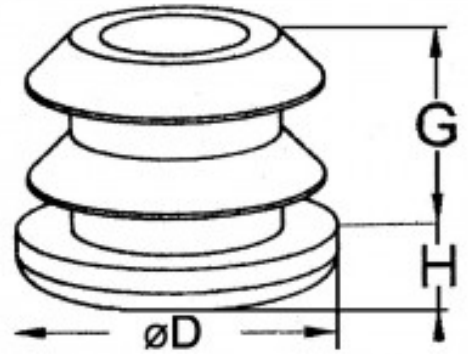

Fiche produit

Embout Plastique Entrant Pour Tube Diametre 28

Référence 37428

Description du produit :

Dimension extérieure du tube ($\varnothing D$) (mm): 28

Hauteur (H) (mm): 5

Hauteur entrant (G) (mm): 15

Page catalogue: 136

Description brève du produit :