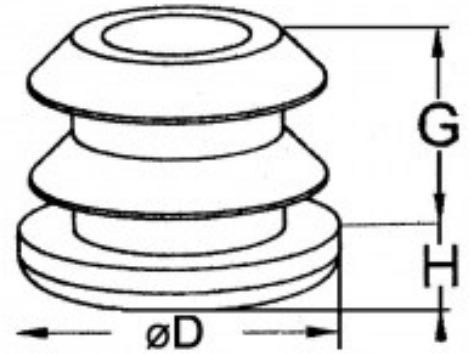

Fiche produit

Embout Plastique Entrant Pour Tube Diametre 30

Référence 37430

Description du produit :

Dimension extérieure du tube ($\varnothing D$) (mm): 30

Hauteur (H) (mm): 5

Hauteur entrant (G) (mm): 16

Page catalogue: 136

Description brève du produit :