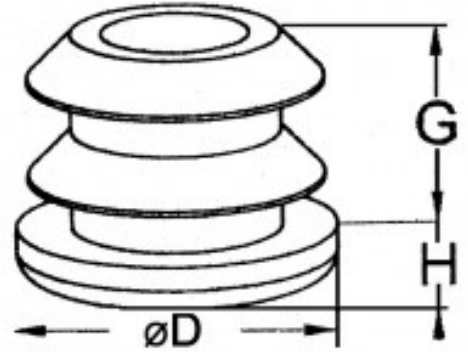

Fiche produit

Embout Plastique Entrant Pour Tube Diametre 35

Référence 37435

Description du produit :

Dimension extérieure du tube ($\varnothing D$) (mm): 35

Hauteur (H) (mm): 5

Hauteur entrant (G) (mm): 21

Page catalogue: 136

Description brève du produit :