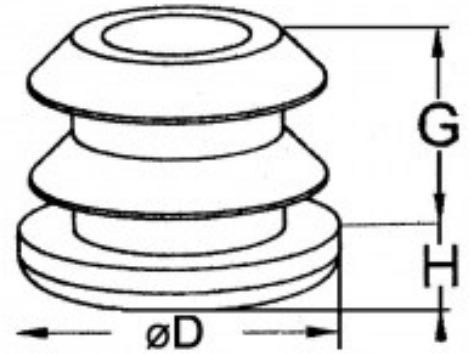

## Fiche produit

Embout Plastique Entrant Pour Tube Diametre 40

Référence 37440

### Description du produit :

Dimension extérieure du tube ( $\varnothing D$ ) (mm): 40

Hauteur (H) (mm): 5

Hauteur entrant (G) (mm): 21

Page catalogue: 136