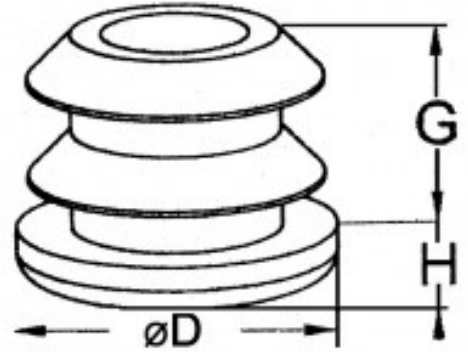

Fiche produit

Embout Plastique Entrant Pour Tube Diametre 42

Référence 37442

Description du produit :

Dimension extérieure du tube ($\emptyset D$) (mm): 42

Hauteur (H) (mm): 5

Hauteur entrant (G) (mm): 11

Page catalogue: 136