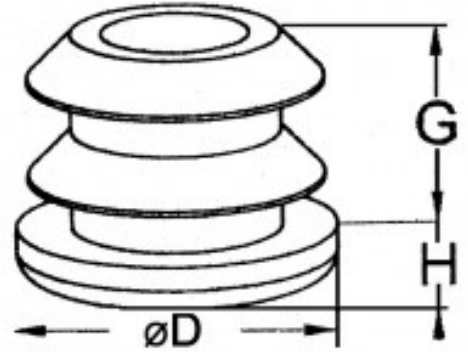

Fiche produit

Embout Plastique Entrant Pour Tube Diametre 42

Référence 37442

Description du produit :

Dimension extérieure du tube ($\varnothing D$) (mm): 42

Hauteur (H) (mm): 5

Hauteur entrant (G) (mm): 11

Page catalogue: 136

Description brève du produit :