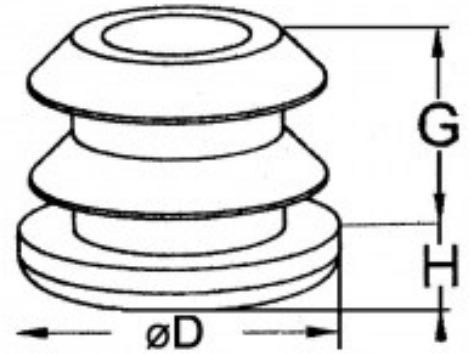

Fiche produit

Embout Plastique Entrant Pour Tube Diametre 45

Référence 37445

Description du produit :

Dimension extérieure du tube ($\varnothing D$) (mm): 45

Hauteur (H) (mm): 5

Hauteur entrant (G) (mm): 15

Page catalogue: 136

Description brève du produit :