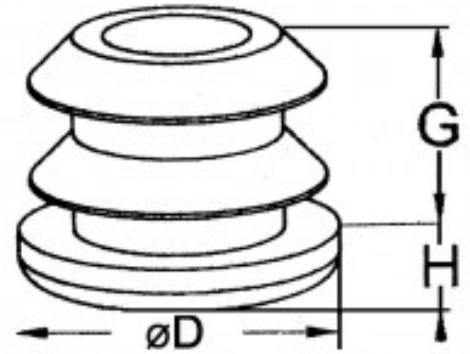

Fiche produit

Embout Plastique Entrant Pour Tube Diametre 50

Référence 37450

Description du produit :

Dimension extérieure du tube ($\varnothing D$) (mm): 50

Hauteur (H) (mm): 5

Hauteur entrant (G) (mm): 17

Page catalogue: 136

Description brève du produit :