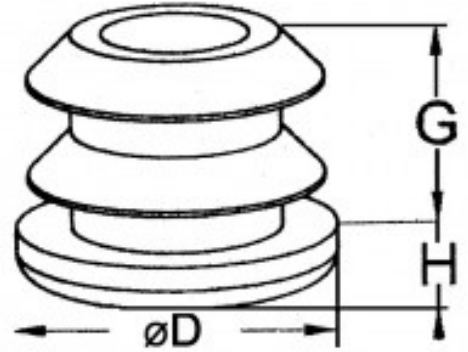

Fiche produit

Embout Plastique Entrant Pour Tube Diametre 60

Référence 37460

Description du produit :

Dimension extérieure du tube ($\varnothing D$) (mm): 60

Hauteur (H) (mm): 5

Hauteur entrant (G) (mm): 22

Page catalogue: 136

Description brève du produit :