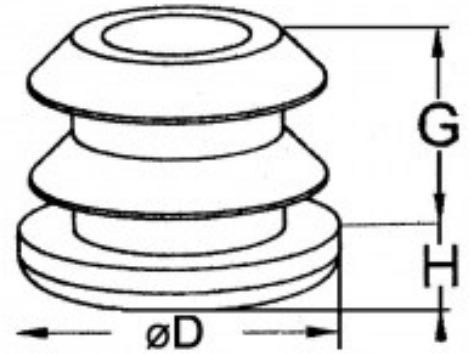

## Fiche produit

Embout Plastique Entrant Pour Tube Diametre 60

Référence 37460

### Description du produit :

Dimension extérieure du tube ( $\varnothing D$ ) (mm): 60

Hauteur (H) (mm): 5

Hauteur entrant (G) (mm): 22

Page catalogue: 136