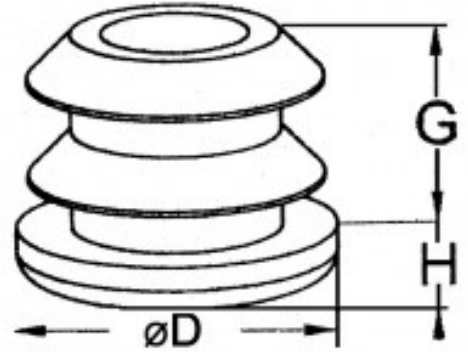

Fiche produit

Embout Plastique Entrant Pour Tube Diametre 76

Référence 37476

Description du produit :

Dimension extérieure du tube ($\varnothing D$) (mm): 76

Hauteur (H) (mm): 5

Hauteur entrant (G) (mm): 22

Page catalogue: 136

Description brève du produit :