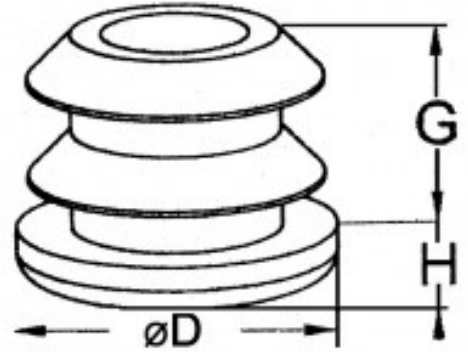

## Fiche produit

Embout Plastique Entrant Pour Tube Diametre 76

Référence 37476

### Description du produit :

Dimension extérieure du tube ( $\varnothing D$ ) (mm): 76

Hauteur (H) (mm): 5

Hauteur entrant (G) (mm): 22

Page catalogue: 136