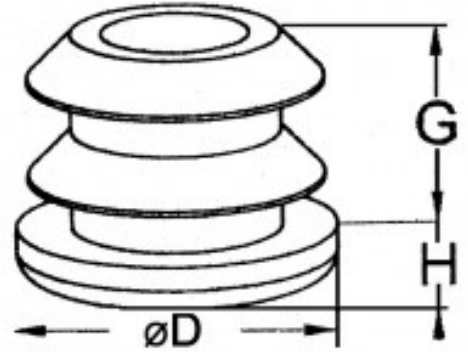

Fiche produit

Embout Plastique Entrant Pour Tube Diametre 90

Référence 37490

Description du produit :

Dimension extérieure du tube ($\varnothing D$) (mm): 90

Hauteur (H) (mm): 5

Hauteur entrant (G) (mm): 20

Page catalogue: 136

Description brève du produit :