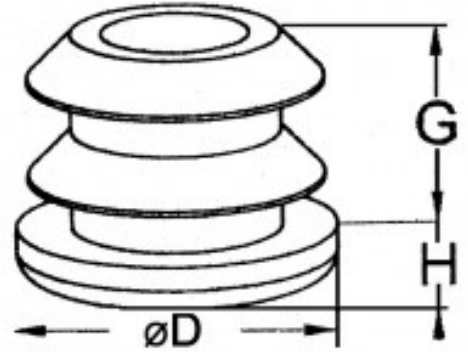

## Fiche produit

Embout Plastique Entrant Pour Tube Diametre 90

Référence 37490

### Description du produit :

Dimension extérieure du tube ( $\varnothing D$ ) (mm): 90

Hauteur (H) (mm): 5

Hauteur entrant (G) (mm): 20

Page catalogue: 136