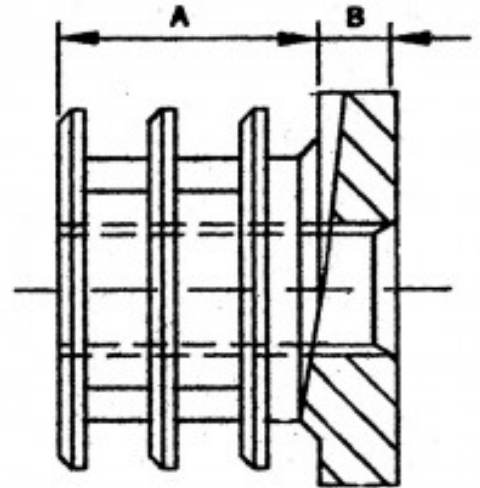

Fiche produit

Embout Caoutchouc Entrant Pour Tube Carre 20 x 20, Pour Vis M10

Référence 37520/10

Description du produit :

Hauteur (A) (mm): 15

Hauteur (B) (mm): 4

Page catalogue: 137

Description brève du produit :