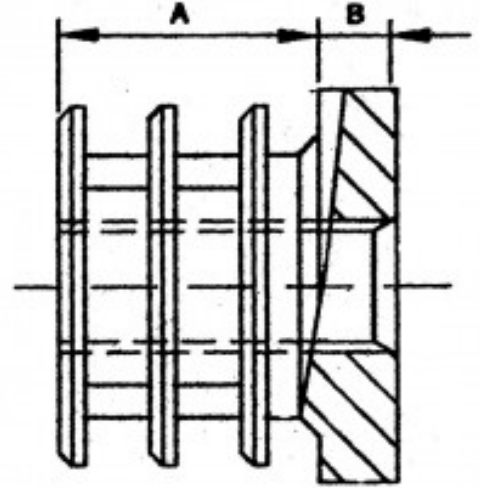

Fiche produit

Embout Caoutchouc Entrant Pour Tube Carre 25 x 25, Pour Vis M10

Référence 37525/10

Description du produit :

Hauteur (A) (mm): 15

Hauteur (B) (mm): 4

Page catalogue: 137

Description brève du produit :