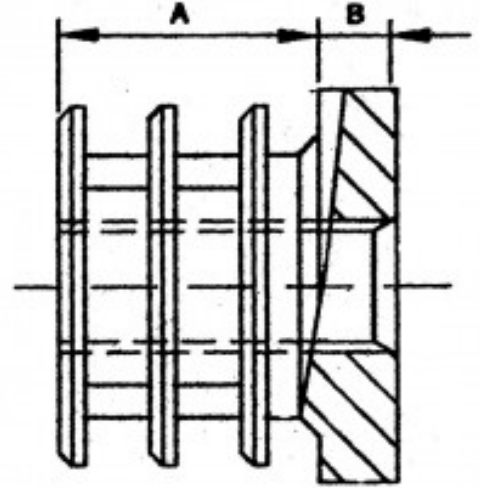

Fiche produit

Embout Caoutchouc Entrant Pour Tube Carre 30 x 30, Pour Vis M10

Référence 37530/10

Description du produit :

Hauteur (A) (mm): 15

Hauteur (B) (mm): 4

Page catalogue: 137

Description brève du produit :