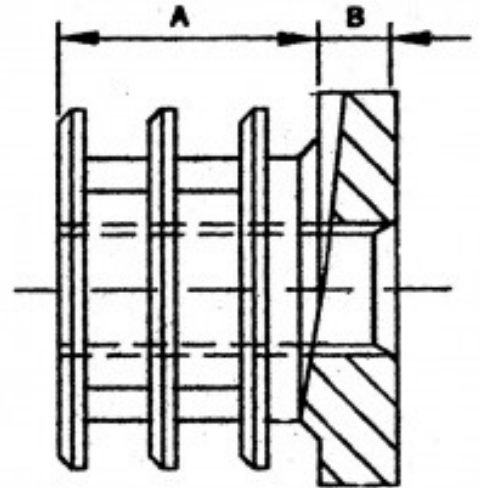

Fiche produit

Embout Caoutchouc Entrant Pour Tube Carre 35 x 35, Pour Vis M10

Référence 37535/10

Description du produit :

Hauteur (A) (mm): 15

Hauteur (B) (mm): 4

Page catalogue: 137

Description brève du produit :