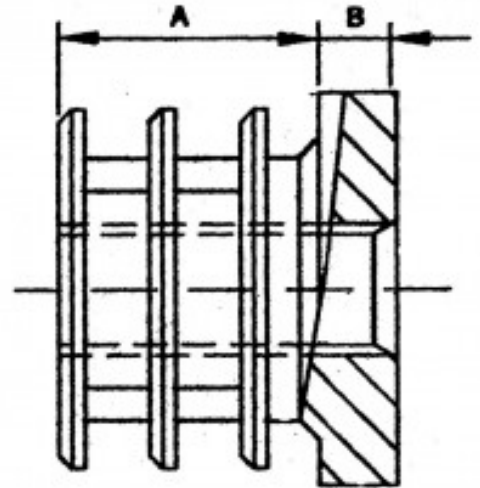

Fiche produit

Embout Caoutchouc Entrant Pour Tube Carre 40 x 40, Pour Vis M10

Référence 37540/10

Description du produit :

Hauteur (A) (mm): 15

Hauteur (B) (mm): 4

Page catalogue: 137

Description brève du produit :