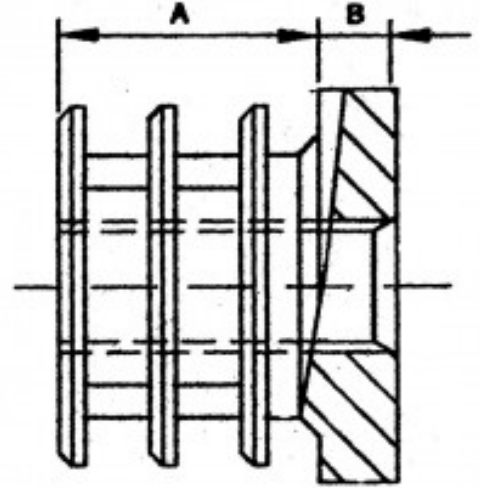

Fiche produit

Embout Caoutchouc Entrant Pour Tube Carre 40 x 40, Pour Vis M10

Référence 37540/10

Description du produit :

Hauteur (A) (mm): 15

Hauteur (B) (mm): 4

Page catalogue: 137

Description brève du produit :