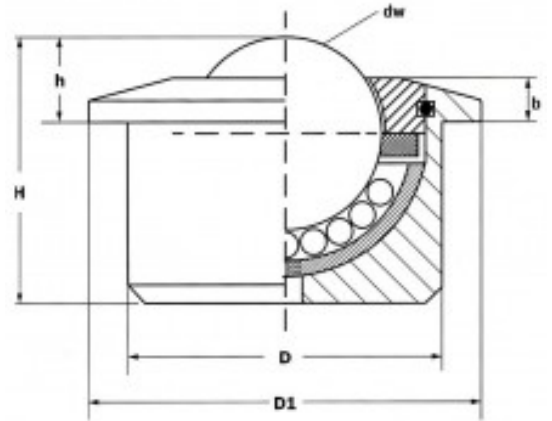

Fiche produit

Bille Porteuse A Encastrer Diametre 30, Carter Massif, Charge 200 Kg

Référence 183116

Description du produit :

- dw : 30
- D : 45
- D1 : 55
- h : 13.8
- b : 8

Diametre (mm): 30

Charge (Kg): 200

Hauteur totale (mm): 36.8

Page catalogue: 135

Description brève du produit :

- Billes porteuses à encastrer
- Faible dépassement
- Manutention à base rigide