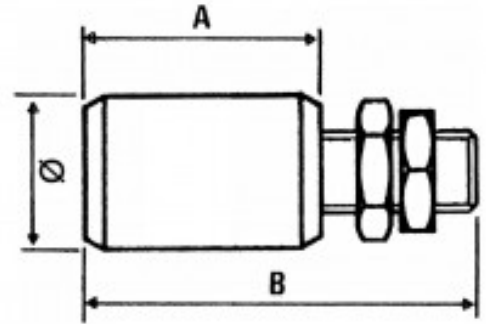

## Fiche produit

Olive De Guidage Ø 40, Vis Inox M16

Référence 7107I

### Description du produit :

- Ø (Diamètre de l'olive) = 40
- A (Hauteur de l'olive) = 40
- B (Hauteur totale) = 85

Page catalogue: 175