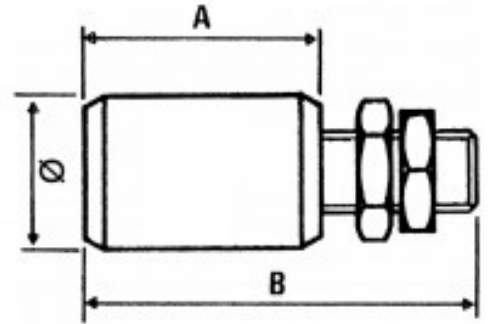

Fiche produit

Olive De Guidage Ø 40, Vis Inox M16

Référence 7107I

Description du produit :

- Ø (Diamètre de l'olive) = 40
- A (Hauteur de l'olive) = 40
- B (Hauteur totale) = 85

Page catalogue: 175

Description brève du produit :