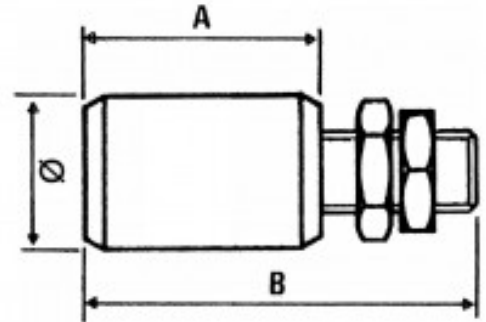

Fiche produit

Olive De Guidage Ø 25, Vis M12

Référence 7104

Description du produit :

- Ø (Diamètre de l'olive) = 25
- A (Hauteur de l'olive) = 35
- B (Hauteur totale) = 72

Page catalogue: 169

Description brève du produit :