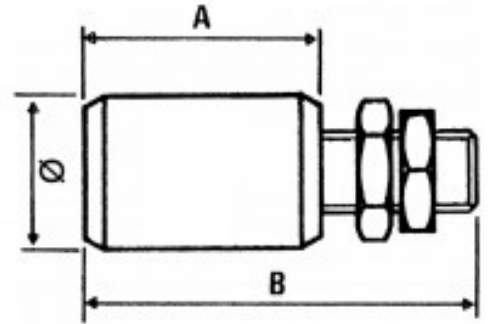

Fiche produit

Olive De Guidage Ø 25, Vis M12

Référence 7104

Description du produit :

- Ø (Diamètre de l'olive) = 25
- A (Hauteur de l'olive) = 35
- B (Hauteur totale) = 72

Page catalogue: 169

Description brève du produit :