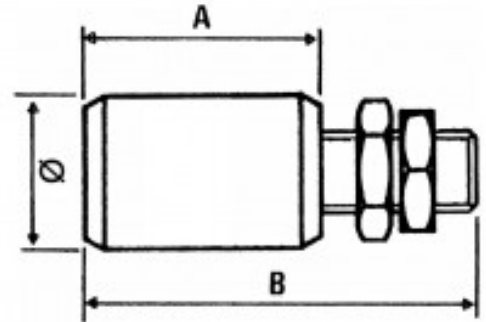

Fiche produit

Olive De Guidage Ø 32, Vis M14

Référence 7102

Description du produit :

- Ø (Diamètre de l'olive) = 32
- A (Hauteur de l'olive) = 35
- B (Hauteur totale) = 74

Page catalogue: 169

Description brève du produit :