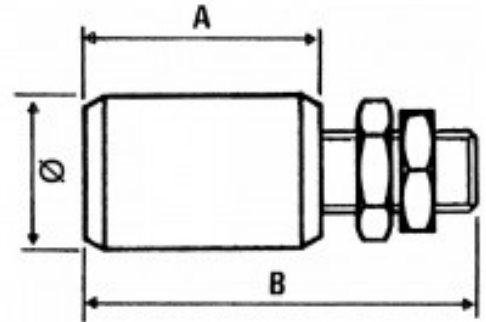

## Fiche produit

Olive De Guidage Ø 42, Vis M14

Référence 7100

### Description du produit :

- Ø (Diamètre de l'olive) = 42
- A (Hauteur de l'olive) = 40
- B (Hauteur totale) = 74

Page catalogue: 169