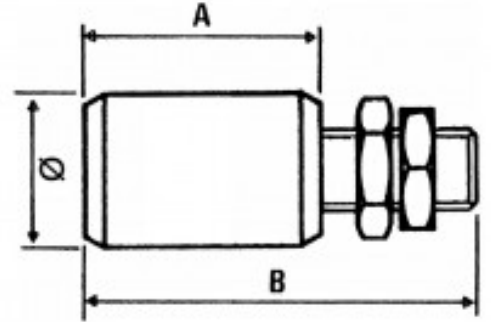

Fiche produit

Olive De Guidage Ø 42, Vis M14

Référence 7100

Description du produit :

- Ø (Diamètre de l'olive) = 42
- A (Hauteur de l'olive) = 40
- B (Hauteur totale) = 74

Page catalogue: 169

Description brève du produit :