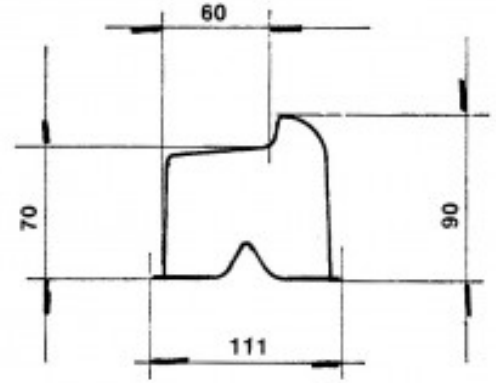

Fiche produit

Sabot De Portail A Battants A Sceller

Référence 7090

Description du produit :

Type de fixation: A sceller
Page catalogue: 168

Description brève du produit :