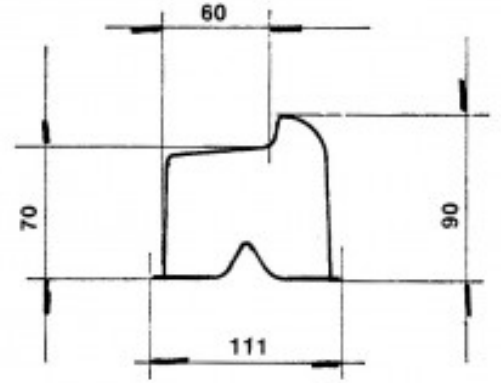

Fiche produit

Sabot De Portail A Battants A Sceller

Référence 7090

Description du produit :

Type de fixation: A sceller
Page catalogue: 168

Description brève du produit :