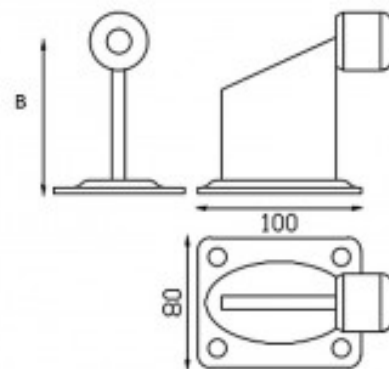

Fiche produit

Butée De Portail Coulissant A Visser

Référence 7089

Description du produit :

- A (Largeur de la patte) = 70
- B (Hauteur de la butée) = 96
- C (Epaisseur de la patte) = 8

Type de fixation: A visser

Page catalogue: 168

Description brève du produit :