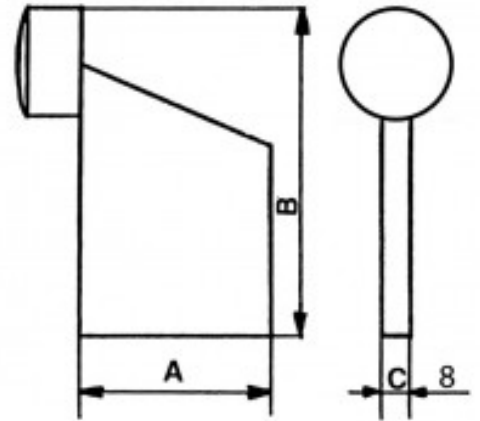

## Fiche produit

Butée De Portail Coulissant A Souder

Référence 7088

### Description du produit :

- A (Largeur de la patte) = 70
- B (Hauteur de la butée) = 100
- C (Epaisseur de la patte) = 8

Type de fixation: A souder

Page catalogue: 176