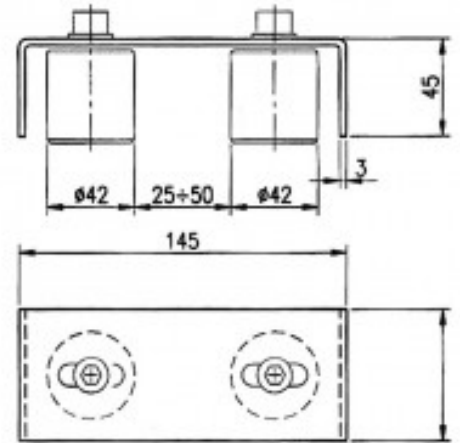

Fiche produit

Plaque De Guidage, 2 Olives, A Souder

Référence 7086/2

Description du produit :

Type de fixation: A souder
Page catalogue: 169

Description brève du produit :