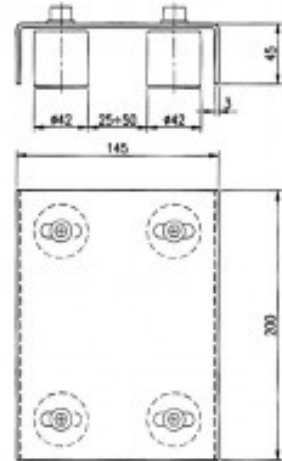

Fiche produit

Plaque De Guidage, 4 Olives, A Souder

Référence 7086

Description du produit :

Type de fixation: A souder
Page catalogue: 169

Description brève du produit :