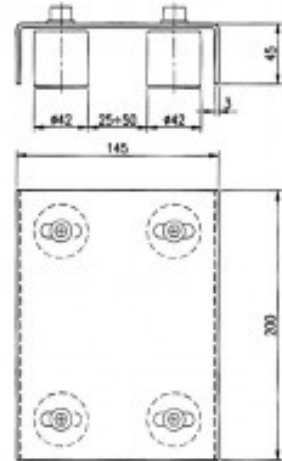

## Fiche produit

Plaque De Guidage, 4 Olives, A Souder

Référence 7086

### Description du produit :

Type de fixation: A souder  
Page catalogue: 169