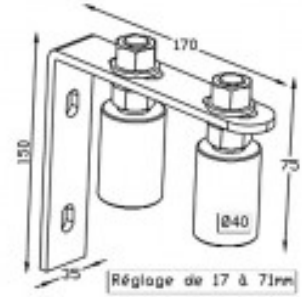

Fiche produit

Plat de Guidage Reglable, 2 Olives, A Visser

Référence 7013

Description du produit :

Type de fixation: A visser
Page catalogue: 169

Description brève du produit :