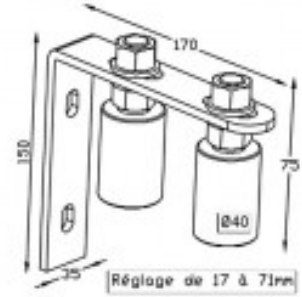

## Fiche produit

Plat de Guidage Reglable, 2 Olives, A Visser

Référence 7013

### Description du produit :

Type de fixation: A visser  
Page catalogue: 169