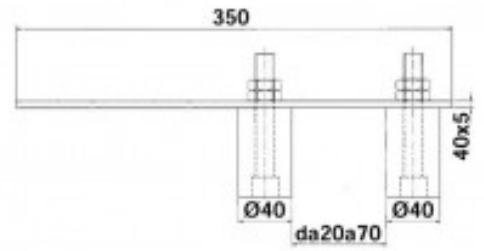

## Fiche produit

Plat de Guidage Reglable, 2 Olives, A Sceller

Référence 7012

### Description du produit :

Type de fixation: A sceller  
Page catalogue: 169