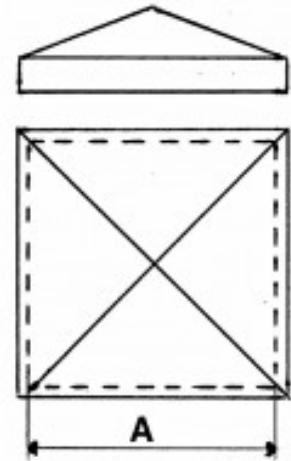

Fiche produit

Couvre Poteau Carré 150 x 150, Acier Zingué

Référence 80150

Description du produit :

Page catalogue: 173

Description brève du produit :