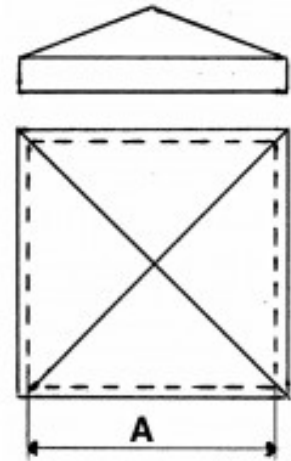

Fiche produit

Couvre Poteau Carré 50 x 50, Acier Zingué

Référence 8015

Description du produit :

Page catalogue: 173

Description brève du produit :