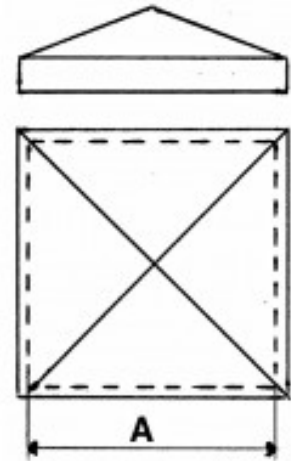

Fiche produit

Couvre Poteau Carré 120 x 120, Acier Zingué

Référence 8012

Description du produit :

Page catalogue: 173

Description brève du produit :