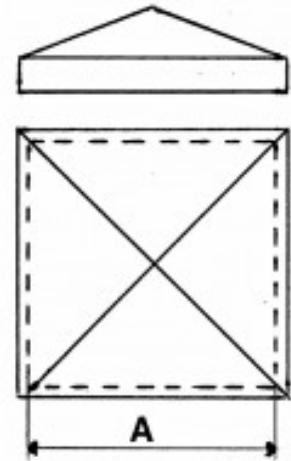

Fiche produit

Couvre Poteau Carré 100 x 100, Acier Zingué

Référence 8010

Description du produit :

Page catalogue: 173

Description brève du produit :