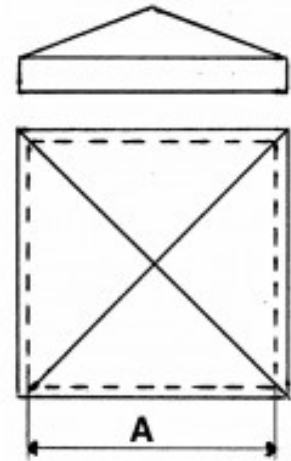

## Fiche produit

Couvre Poteau Carré 100 x 100, Acier Zingué

Référence 8010