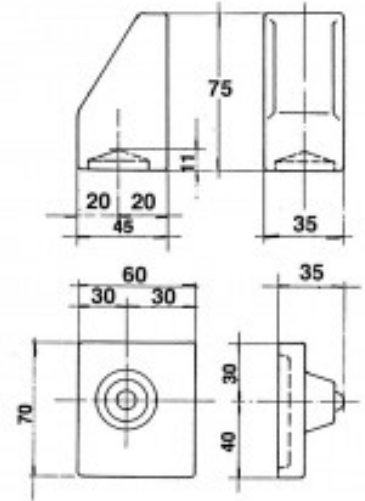

## Fiche produit

Pivot Et Plaque Avec Sphère Brute, Charge 300 kg

Référence 7094

### Description du produit :

Page catalogue: 166