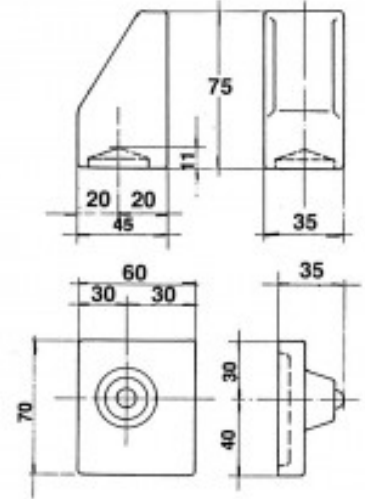

Fiche produit

Pivot Et Plaque Avec Sphère Brute, Charge 300 kg

Référence 7094

Description du produit :

Page catalogue: 166

Description brève du produit :